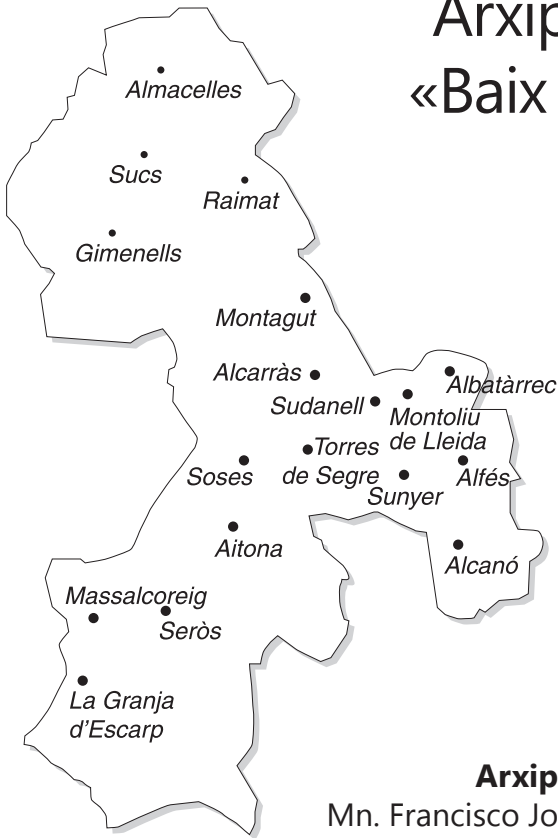

Arxiprestat «Baix Segre»

Arxipreste:

Mn. Francisco José Ribas Fragero

Parròquies:	17
Unitats pastorals:	7
Preveres:	9
Diaques	1
Animadors de la Comunitat:	5
Habitants:	30.663