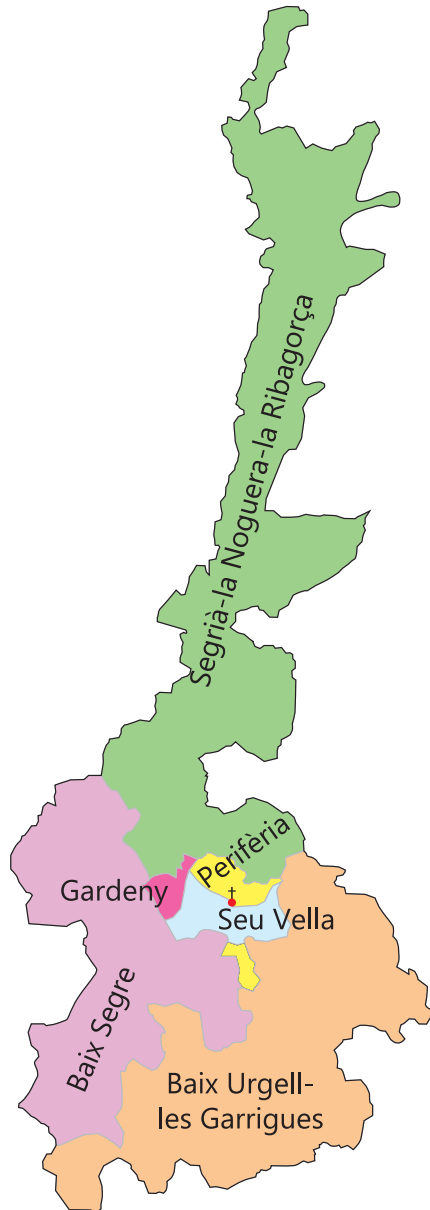

Bisbat de Lleida

Arxiprestat	Habitants
«Perifèria»	44.855
«Seu Vella»	51.855
«Gardeny»	43.226
«Baix Segre»	30.663
«Baix Urgell - les Garrigues»	26.096
«Segrià - la Noguera - la Ribagorça»	38.045
Total	234.740