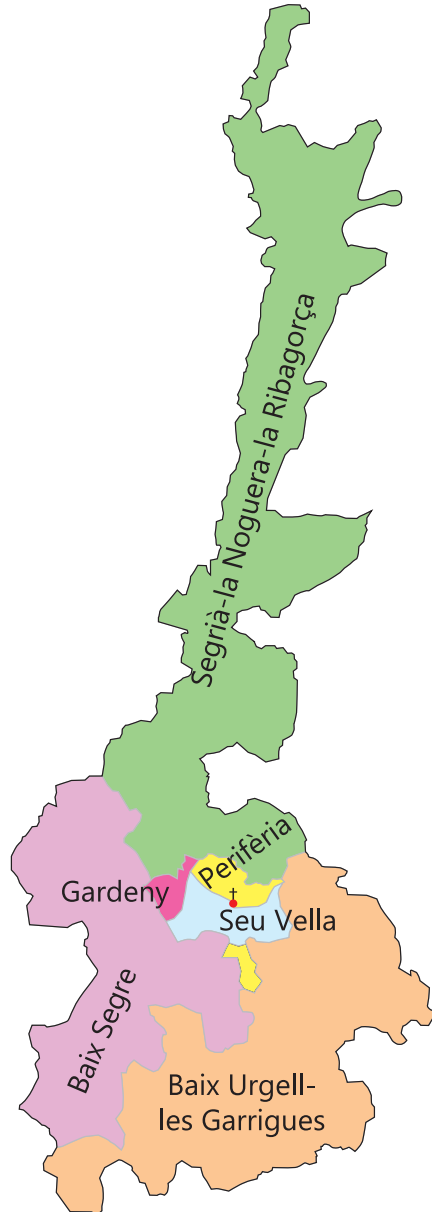

Pàg.
Preveres i Religiosos	
Diocesans residents a la Diòcesi.....	105
Diocesans residents fora de la Diòcesi (a Espanya).....	107
Diocesans residents fora de la Diòcesi (a l'estranger).....	107
Extradiocesans amb càrrec ministerial a la Diòcesi	
Seculars	108
Religiosos.....	108
D'altres jurisdiccions, residents a la Diòcesi	
Seculars	110
Religiosos.....	110
 Diaques	
Permanents	111
Transitoris	111
 Laics i laiques en missió pastoral	111
 Defuncions	112
 Índex onomàstic	
Bisbes	113
Preveres seculars i diaques.....	113
Religiosos i Religioses.....	116
Laics i laiques.....	118
 Índex de parròquies....., quasi-parròquies i filials	123
 Índex d'Instituts de Vida consagrada	127
 Índex de Societats de Vida apostòlica	127
 Índex de Peculiars Associació de fidels	127
 Índex de confraries i germandats.....	128

Bisbat de Lleida

Arxiprestats

- «Perifèria»
- «Seu Vella»
- «Gardeny»
- «Baix Segre»
- «Baix Urgell -
  les Garrigues»
- «Segrià - la Noguera -
  la Ribagorça»